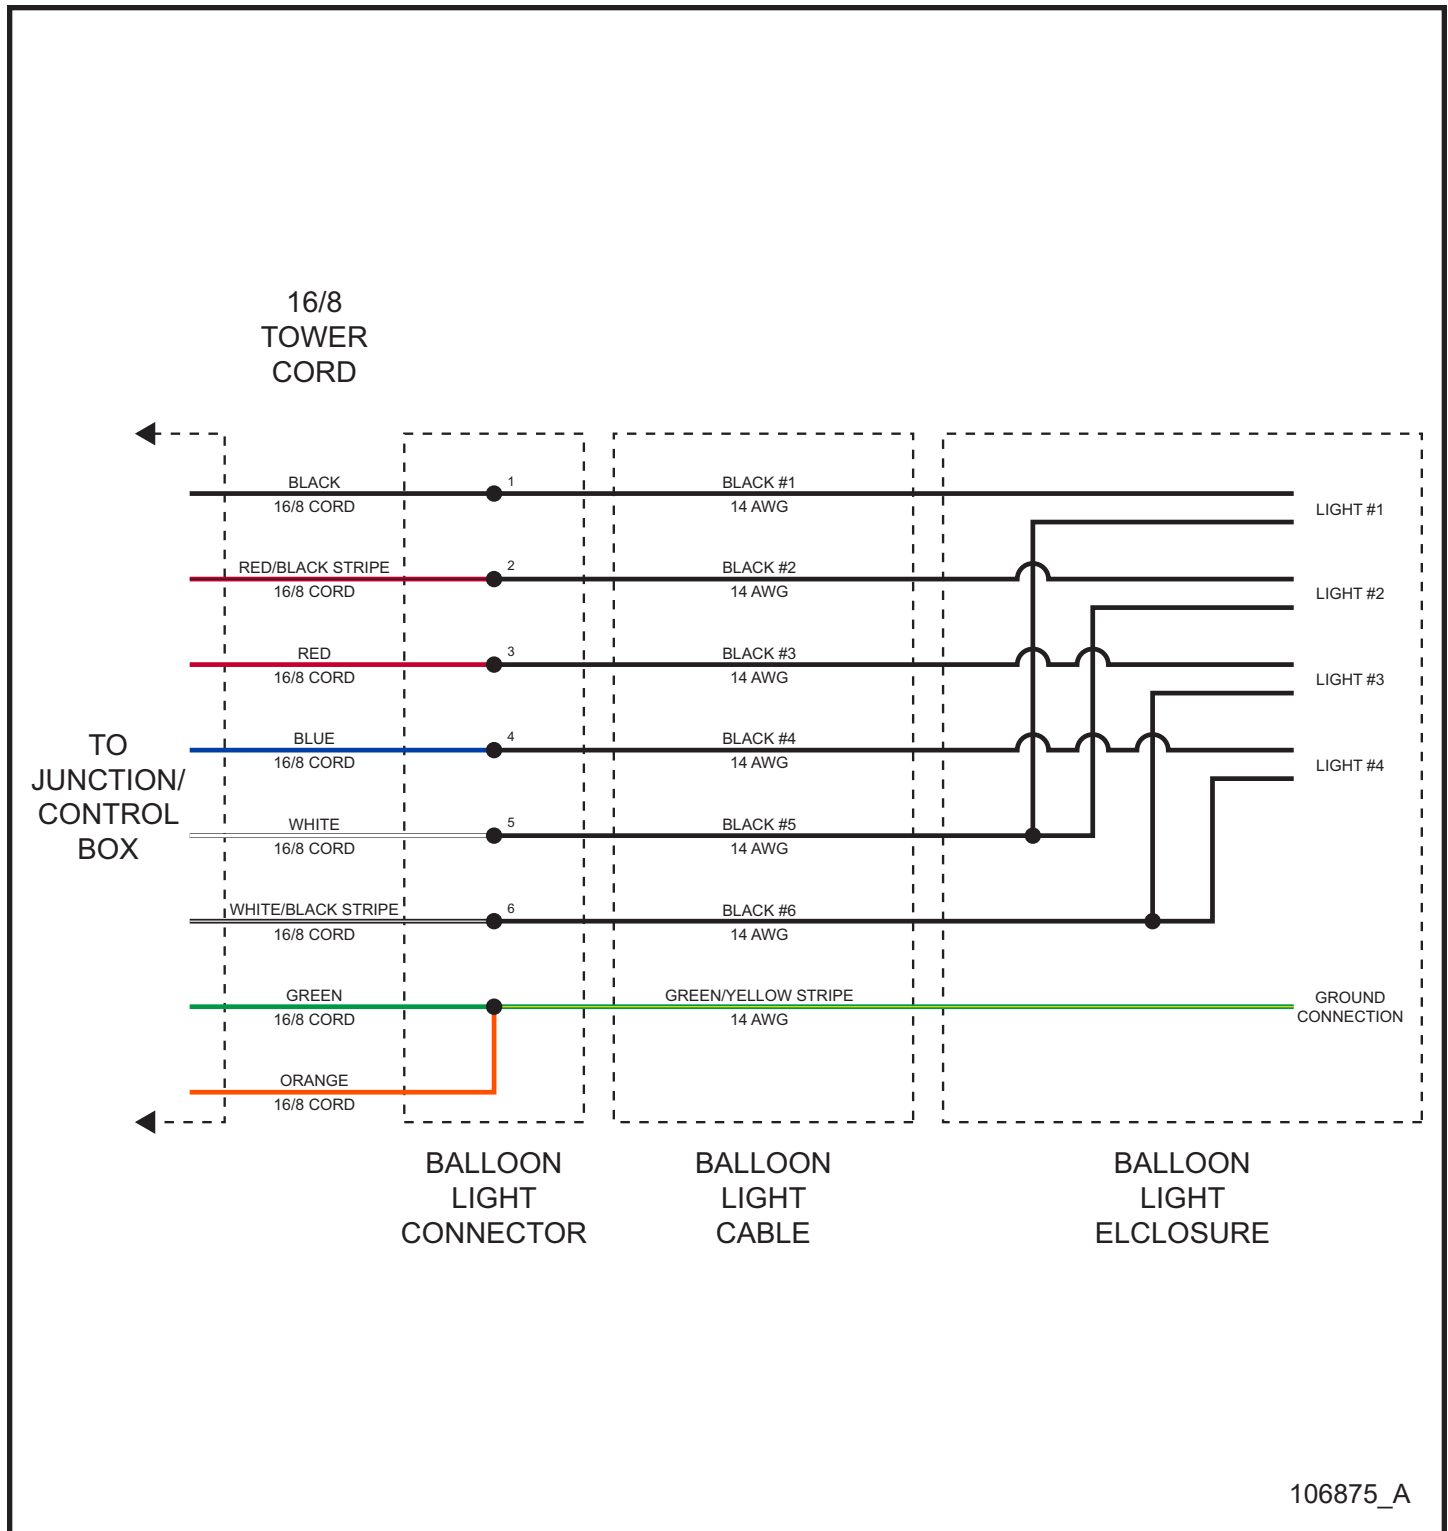

## 5.1 - 1250W 60Hz 120V Ballast Schematic

105286\_A

## 5.2 - 4 Light 16/8 Cord Schematic

106875\_A